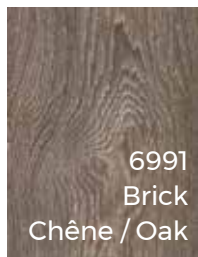

Code Goodfellow: 721-26

Plancher laminé 12 mm x 4,84" x 50 1/2"
12 mm x 4.84" x 50 1/2" Laminate flooring

Fabriqué en Allemagne AC3
Made in Germany AC3

Fini texturé
Textured finish

Garantie résidentielle de 35 ans
35 Year residential warranty

Installation flottante avec système « Drop Lock »
Floating installation with « Drop Lock » system

Garantie commerciale de 5 ans
5 Year commercial warranty

Installer à tous les niveaux
Install on all levels

13,61 pi. ca. / bte - 36 btes - 489,96 pi. ca. / pal
13.61 sq. ft. / bx - 36 bx - 489.96 sq.ft. / pal