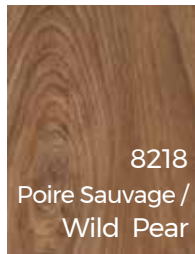

13,61 pi. ca. / bte - 36 btes - 489,96 pi. ca. / pal  
13.61 sq. ft. / bx - 36 bx - 489.96 sq.ft. / pal

6991  
Brick  
Chêne / Oak

6992  
Pika

6997  
Caramel  
Chêne / Oak

6998  
Beach  
Chêne / Oak

8213  
Country  
Noyer / Walnut

8215  
Gris Orage /  
Storm Grey

8216  
Gris Maestro /  
Maestro Grey

8217  
Brook  
Noyer / Walnut

8218  
Poire Sauvage /  
Wild Pear

8219  
Noyer Minuit /  
Midnight Walnut

CERTIFIÉ E1  
E1 CERTIFIED

LAMINÉ  
LAMINATE