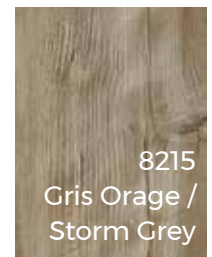

13,61 pi. ca. / bte - 36 btes - 489,96 pi. ca. / pal  
13.61 sq. ft. / bx - 36 bx - 489.96 sq.ft. / pal

6991  
Brick  
Chêne / Oak

6992  
Pika

6997  
Caramel  
Chêne / Oak

6998  
Beach  
Chêne / Oak

8213  
Country  
Noyer / Walnut

8215  
Gris Orage /  
Storm Grey

8216  
Gris Maestro /  
Maestro Grey

8217  
Brook  
Noyer / Walnut

8218  
Poire Sauvage /  
Wild Pear

8219  
Noyer Minuit /  
Midnight Walnut

CERTIFIÉ E1  
E1 CERTIFIED

LAMINÉ  
LAMINATE