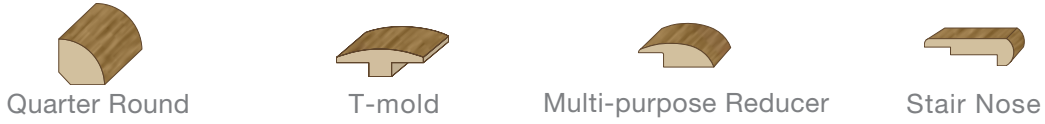

TRIM OPTIONS